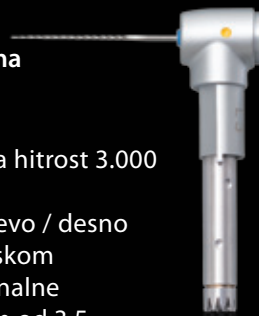

INTRA glava ENDO rumena L3

- Maksimalna obratovalna hitrost 3.000 vrtljajev na minuto
- Izmenično 90° nihanje levo / desno
- Snemanje svedra s pritiskom
- Za ročno koreninsko-kanalne instrumente s premerom od 3.5 do 4.0mm