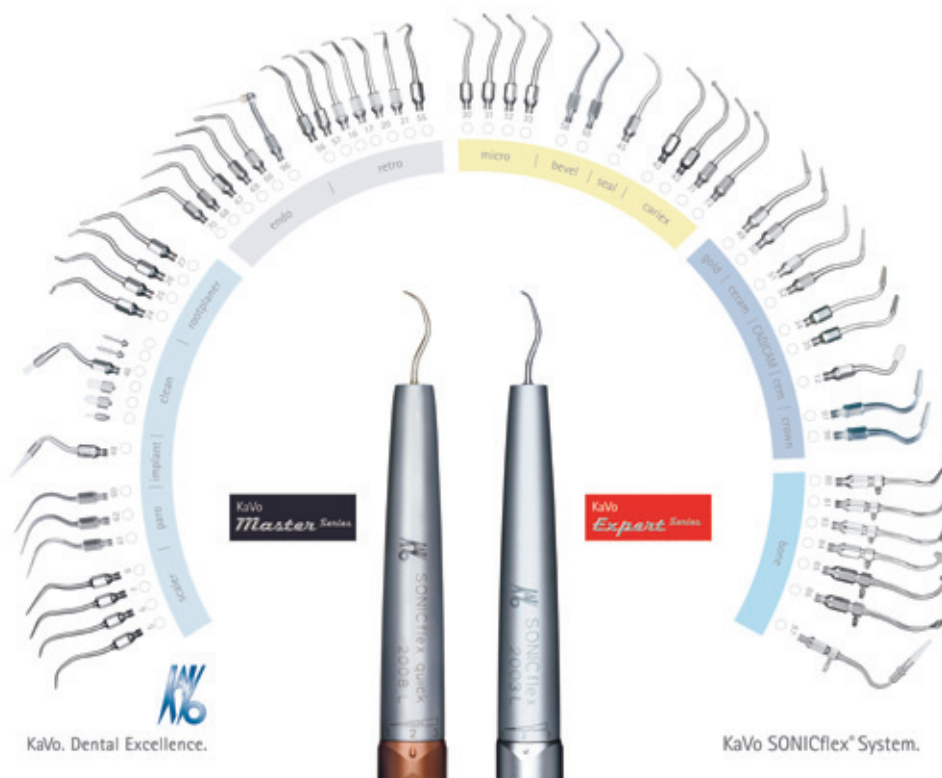

Odkrivanje kariesa ni bilo še nikoli tako preprosto!

- Z uporabo NOVE **DIAGNOcam USB** naprave in **DIAGNOdent pen 2190** laserja zgodaj odkrijete skrite razpoke in karies.
- **DIAGNOcam** kamera shrani slike na računalnik in jih prenese na ekran pred pacientom.
- Verjetnost odkritja kariesa cca. 90%.
- Hitra in dokumentirana diagnostika.

Korak 4 Laserska diagnostika

Korak 3 Poliranje

KaVo nudi široko ponudbo instrumentov za profesionalno čiščenje in poliranje.

Posebni namenski instrumenti kot 29 LP, 7 LP, L31, E31 C, 31 ES, 2018 omogočajo hitro in učinkovito delo. Rezultati so vrhunsko očiščeni zobje ter vrhunsko zadovoljni pacienti.

MINIMALNO INVAZIVNO ZOBOZDRAVSTVO

SONICflex je z množico konic najširše uporaben instrument.

KaVo SONICflex s široko izbiro konic omogoča učinkovito uporabo na vseh področjih zobozdravstva. Scaling, approx, micro, root, endo, paro, kirurgija, kariex, brush, bevel so samo nekatera imena setov konic. Preko 50 različnih oblik zagotavlja možno uporabo pri vsakem pacientu.

Peskalnik z ALU oksidom RONDOflex 360 plus

- Sklenino spremeni v hrapavo
- Uporaba namesto jedkanja
- Uporaba za čiščenje fisur - odstranitev kariesa v fisurah
- Ergonomičen dizajn
- Natančno kontroliran izpust zraka in praška
- Vodno hlajenje zmanjša uhajanje praha
- Lahek
- Tiho delo brez segrevanja sklenine
- Delo brez vibracij
- Selektivnost delovanja – v mehki materiji napreduje hitreje kot v trdi (sklenina)
- Izhodna hitrost delcev 20m/sekundo
- Uporaba na MULTIflex spojki