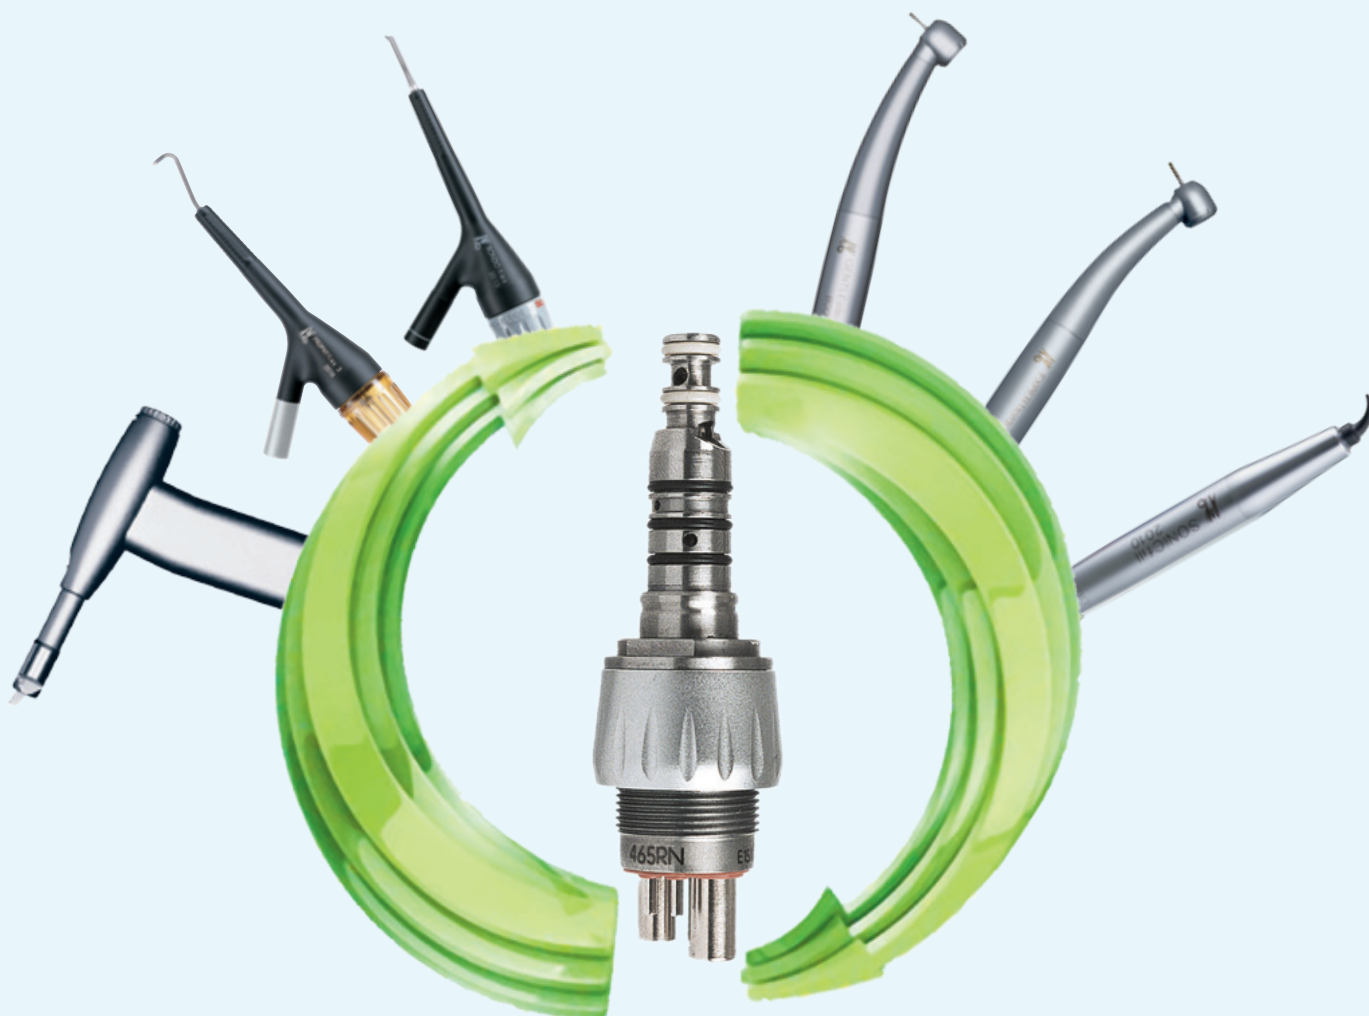

460 E

- Vgrajen nepovratni ventili
- 4 kanalna povezava Midwest