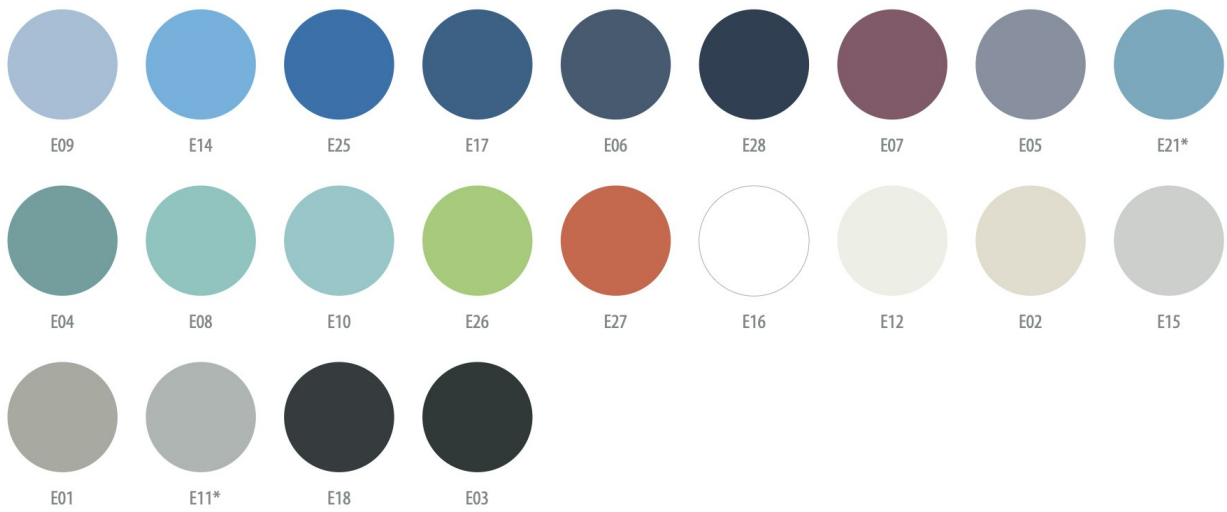

Barve

Toplotno spojen sedež