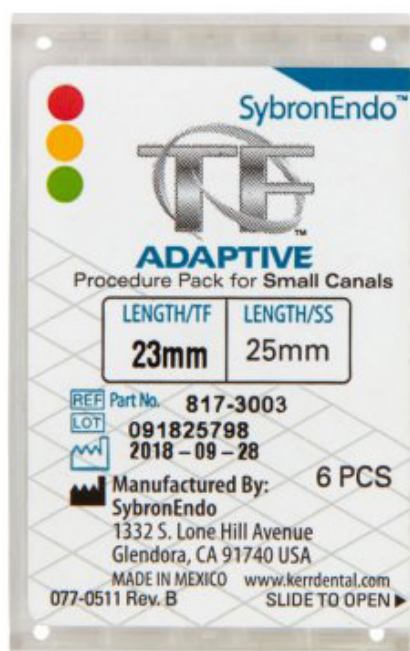

# TF Adaptive Files - set

Začetni set SMALL 23 mm	817-3003
Začetni set SMALL 27 mm	817-3007
Začetni set MEDIUM / LARGE 23 mm	817-4003
Začetni set MEDIUM / LARGE 27 mm	817-4007

Zasnova prilagodljive iglice TF temelji na naši klinično dokazani tehnologiji Twisted File, kar pomeni, da je iglica izdelana z zvijanjem, tako se izboljša njena trajnost. Ima tehnologijo R-Phase za izboljšanje prožnosti in zagotavlja izjemno učinkovitost.

Intuitiven, barvno kodiran sistem, zasnovan za učinkovito in enostavno uporabo. Tako kot semafor ... začnete z zeleno in končate z rdečo.