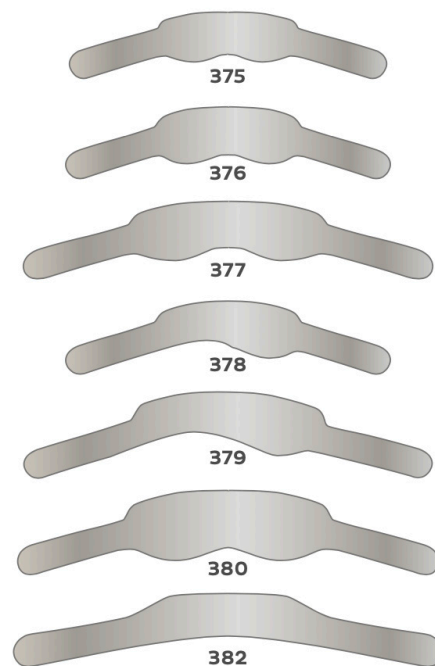

Adapt matrice

0,045 mm	Paket: 30 kosov	375
0,045 mm	Paket: 30 kosov	376
0,045 mm	Paket: 30 kosov	377
0,045 mm	Paket: 30 kosov	378
0,045 mm	Paket: 30 kosov	379
0,045 mm	Paket: 30 kosov	380
0,045 mm	Paket: 30 kosov	382

Prednosti:

- 0,045 mm debeline.
- Primerno za težko dostopna območja.
- Enostaven za vstavljanje v medproksimalno območje.
- Lahko se uporablja s sistemom SuperMat z uporabo SuperCap koluta.