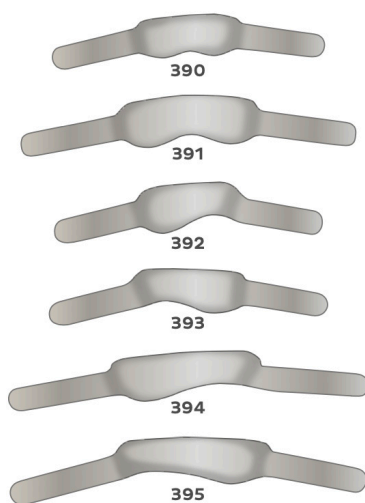

Contoured matrice

0,045 mm	Paket: 30 kosov	Premolar	dvostranski	390
0,045 mm	Paket: 30 kosov	Molar	dvostranski	391
0,045 mm	Paket: 30 kosov	Premolar	enostranski	392
0,045 mm	Paket: 30 kosov	Premolar	enostranski	393
0,045 mm	Paket: 30 kosov	Molar	enostranski	394
0,045 mm	Paket: 30 kosov	Molar	enostranski	395

Prednosti:

- 0,045 mm debeline.
- Primerno za težko dostopna območja.
- Enostaven za vstavljanje v medproksimalno območje.
- Lahko se uporablja s sistemom SuperMat z uporabo SuperCap koluta.