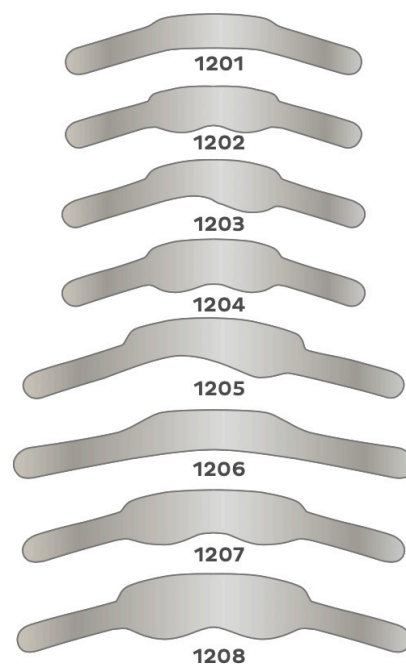

# Super tanke matrice

0,038 mm	Paket: 30 kosov	1201
0,038 mm	Paket: 30 kosov	1202
0,038 mm	Paket: 30 kosov	1203
0,038 mm	Paket: 30 kosov	1204
0,038 mm	Paket: 30 kosov	1205
0,038 mm	Paket: 30 kosov	1206
0,038 mm	Paket: 30 kosov	1207
0,038 mm	Paket: 30 kosov	1208

#### Prednosti:

- Nerjaveče jeklo, debeline 0,038 mm.
  - Za molare in premolare .
- Primerno za težko dostopna območja.
  - Velika prilagodljivost obliki zob.
- Lahko se uporablja s sistemom SuperMat z uporabo SuperCap koluta.