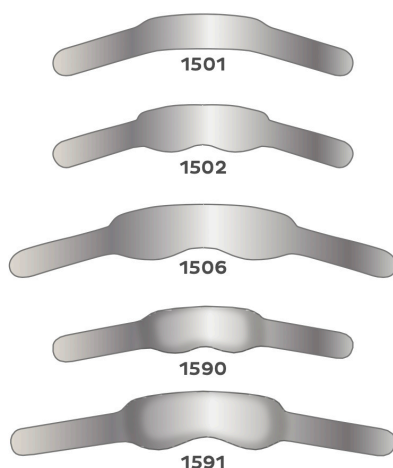

# Titanove matrice

0,03 mm	Paket: 30 kosov	Premolar	1501
0,03 mm	Paket: 30 kosov	Premolar - dvostranska	1502
0,03 mm	Paket: 30 kosov	Molar - dvostranska	1506
0,03 mm	Paket: 30 kosov	Tanka	1590
0,03 mm	Paket: 30 kosov	Tanka	1591

Prednosti:

- Debelina 0,03 mm
- Na voljo za molarne, premolarne / oblikovane ali obojestranske
  - Primerno za težkodostopna področja
  - Odlična prilagodljivost zobni strukturi
- Lahko se uporablja s sistemom SuperMat z uporabo SuperCap koluta