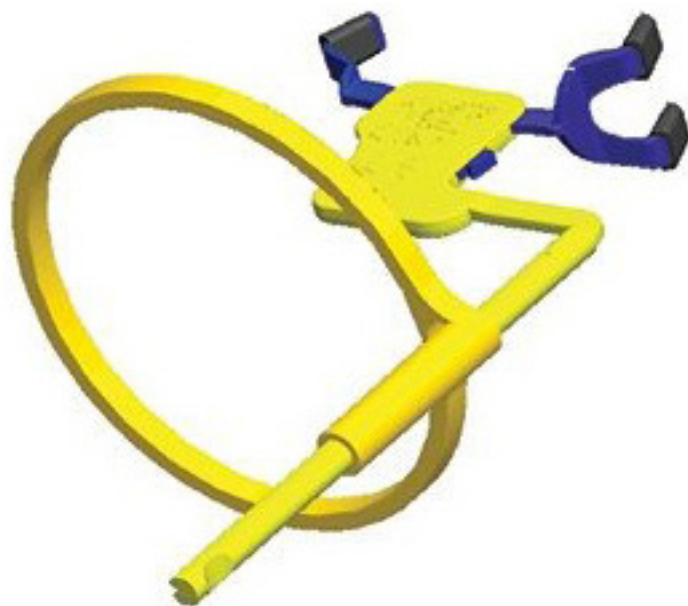

Kerr™

# Kwik-Bite Senso

Artikel: 2700

4 x Kwik-Bite Senso s prstanom, 1 x Naprava za centriranje

Kwik-Bite Senso je univerzalno držalo senzorja za neposredno digitalno slikanje vodoravnih ugriznih kril. Za pacienta Kwik-Bite Senso ponuja večje udobje zaradi svoje optimizirane ugrizne plošče (2,5 mm). Gumijaste objemke preprečujejo zdrs in omogočajo individualno prilagoditev. Ergonomski gumb za sprostitvev omogoča varno odstranitev in hitro ponovno uporabo.

Zahvaljujoč samocentrirni vpenjalni napravi je Kwik-Bite Senso združljiv z vsemi pogosto uporabljenimi znamkami, vrstami in velikostmi senzorjev.