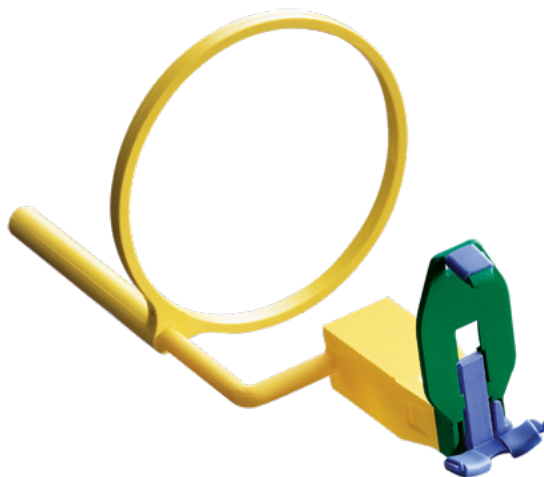

# Super-Bite Senso

Artikel: 2800

2 x Super-Bite Senso Anterior s prstanom, 2 x Super-Bite Senso Posterior s prstanom, 2 x Naprava za centriranje

Artikel: 2801

4 x Super-Bite Senso Anterior s prstanom, 1 x Naprava za centriranje

Artikel: 2802

4 x Super-Bite Senso Posterior s prstanom, 1 x Naprava za centriranje

Super-Bite Senso je univerzalni sistem nosilcev senzorjev za neposredno digitalno slikanje periapikalnih rentgenskih slik. Sistem vključuje dve vrsti držala - sprednji (zeleni) in zadnji (rdeči) - za uporabo v vseh štirih kvadrantih. Njegov fiksni apikalni omejevalnik zagotavlja popolno vidnost apikalne regije. Gumb za odklepanje pritrdi senzor trdno na svoje mesto. Njegova zasnova odpravlja trganje vrečke za zaščito pred okužbami ali pregrade.

Zahvaljujoč nastavljivi vpenjalni napravi lahko Super-Bite Senso sprejme katero koli znamko, vrsto ali velikost senzorja z ožičenjem ali brez njega.