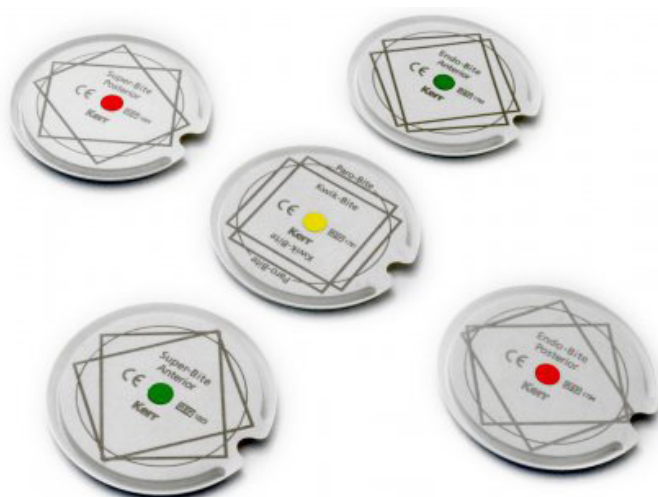

Centrirniki za RTG

Super-Bite Anterior centrirnik	Paket: 20 kosov	1023
Super-Bite Posterior centrirnik	Paket: 20 kosov	1024
Kwik-Bite/Paro-Bite centrirnik	Paket: 20 kosov	1781
Endo-Bite Anterior centrirnik	Paket: 20 kosov	1793
Endo-Bite Posterior centrirnik	Paket: 20 kosov	1794
Mešan set centrirnikov	Paket: 20 kosov	1795

Pripomočki za centriranje RTG filmov, RTG fosfornih plošč in držala senzorjev so izdelane iz plastičnega materiala. So večnamenske, zelo radio-prozorne in omogočajo natančno namestitev rentgenskih cevi.